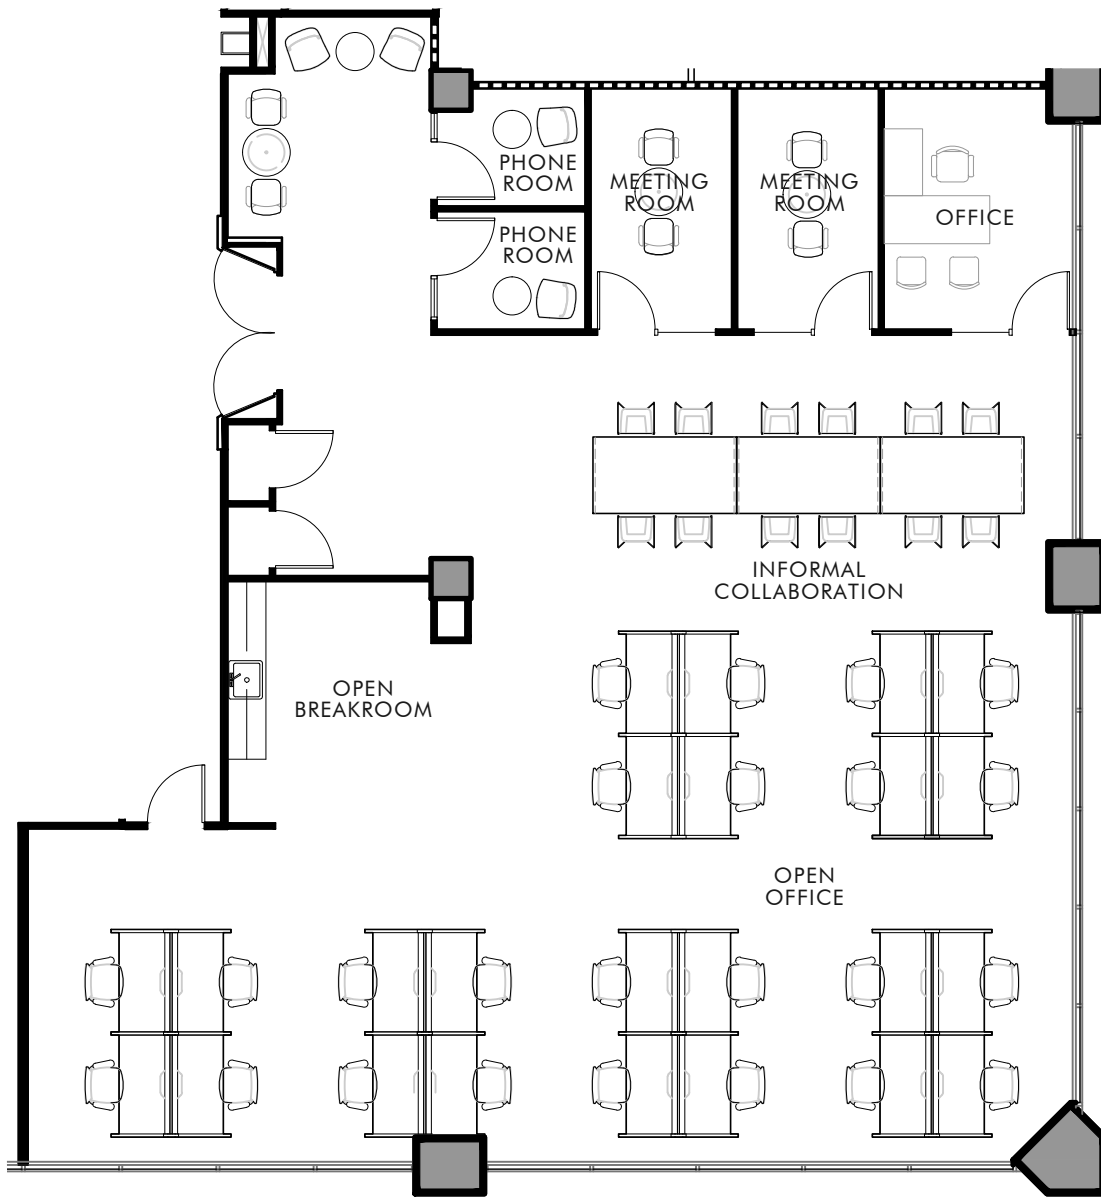

180 MONTGOMERY

Suite 1580 | 3,319 RSF

CONTACTS

Meade Boutwell
CBRE
(415) 772-0255

Sam Stein
CBRE
(415) 772-0209